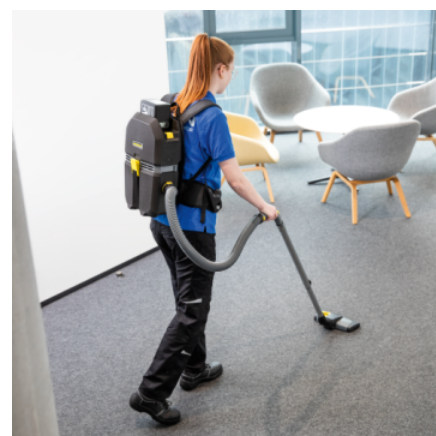

Uitrustig

eco!efficiëntie-modus	
draagframe	

Ultralichte draadloze rugzakstofzuiger

- Vervaardigd uit extreem licht, innovatief EPP (geëxpandeerd polypropyleen).
- Maakt ergonomisch werken mogelijk.
- Maakt moeiteloos transport mogelijk.

Zeer innovatief EPP (geëxpandeerd polypropyleen)

- Bijzonder robuust en zeer duurzaam.
- Ultralicht.
- Uiterst milieuvriendelijk, want het is 100 procent recyclebaar.

Geweldige ergonomie

- Draagframe uiterst comfortabel, ook bij langdurig gebruik.
- Bedieningspaneel op de heupband maakt eenvoudige bediening van alle functies mogelijk.
- De zuigslang kan zowel voor rechts- en linkshandigen worden aangesloten.