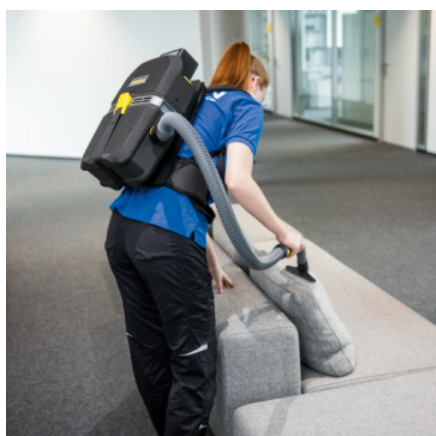

Uitrustig

eco!efficiëntie-modus	
draagframe	

Ultralichte draadloze rugzakstofzuiger

- Vervaardigd uit extreem licht, innovatief EPP (geëxpandeerd polypropyleen).
- Maakt ergonomisch werken mogelijk.
- Maakt moeiteloos transport mogelijk.

Zeer innovatief EPP (geëxpandeerd polypropyleen)

- Bijzonder robuust en zeer duurzaam.
- Ultralicht.
- Uiterst milieuvriendelijk, want het is 100 procent recyclebaar.

Geweldige ergonomie

- Draagframe uiterst comfortabel, ook bij langdurig gebruik.
- Bedieningspaneel op de heupband maakt eenvoudige bediening van alle functies mogelijk.
- De zuigslang kan zowel voor rechts- en linkshandigen worden aangesloten.