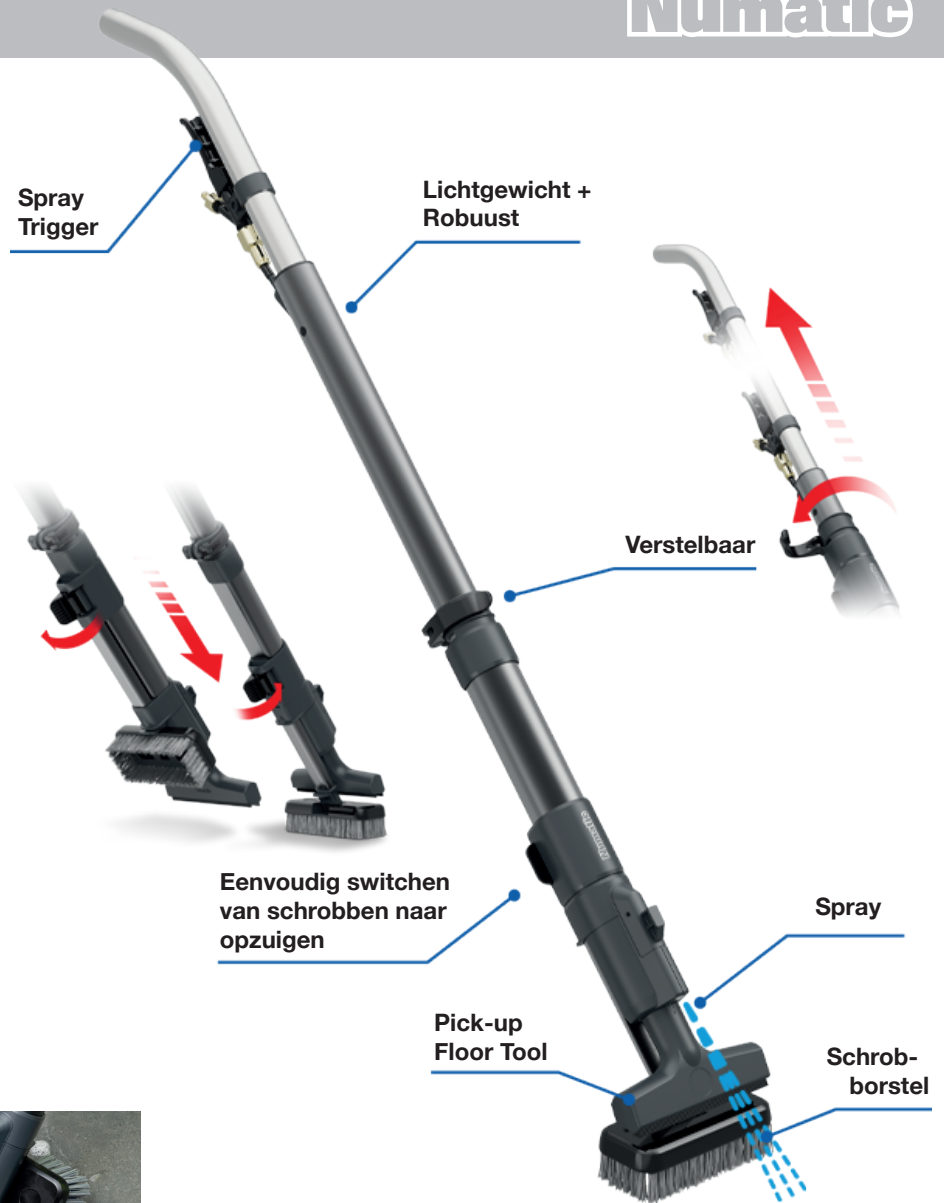

# Xtract

De NIEUWE X-tract steel is volledig compatibel met alle 32mm CT/CTB producten van Numatic.

Met X-tract kunt u elk gebied reinigen, schrobben en drogen waar uw schrob-zuigmachine niet bij kan of waarbij een mop niet effectief genoeg schoonmaakt. Het is perfect voor moeilijk bereikbare plekken en om lastige obstakels te omzeilen.

X-tract is het juiste gereedschap om de klus te klaren, voor minder geld.

Sprayen, schrobben en opzuigen

in alle krappe ruimtes

zelfs te gebruiken voor muren

## Reinigt moeilijk bereikbare plekken met gemak

- Perfect voor kleine, moeilijk bereikbare plekken, hoeken, randen en rond obstakels
- Laat de vloeren schoon, droog en veilig achter
- Pak vuile vlekken en vervuilde plekken aan zonder gedoe
- Past en reinigt plekken waar schrob-zuigmachines dat niet kunnen