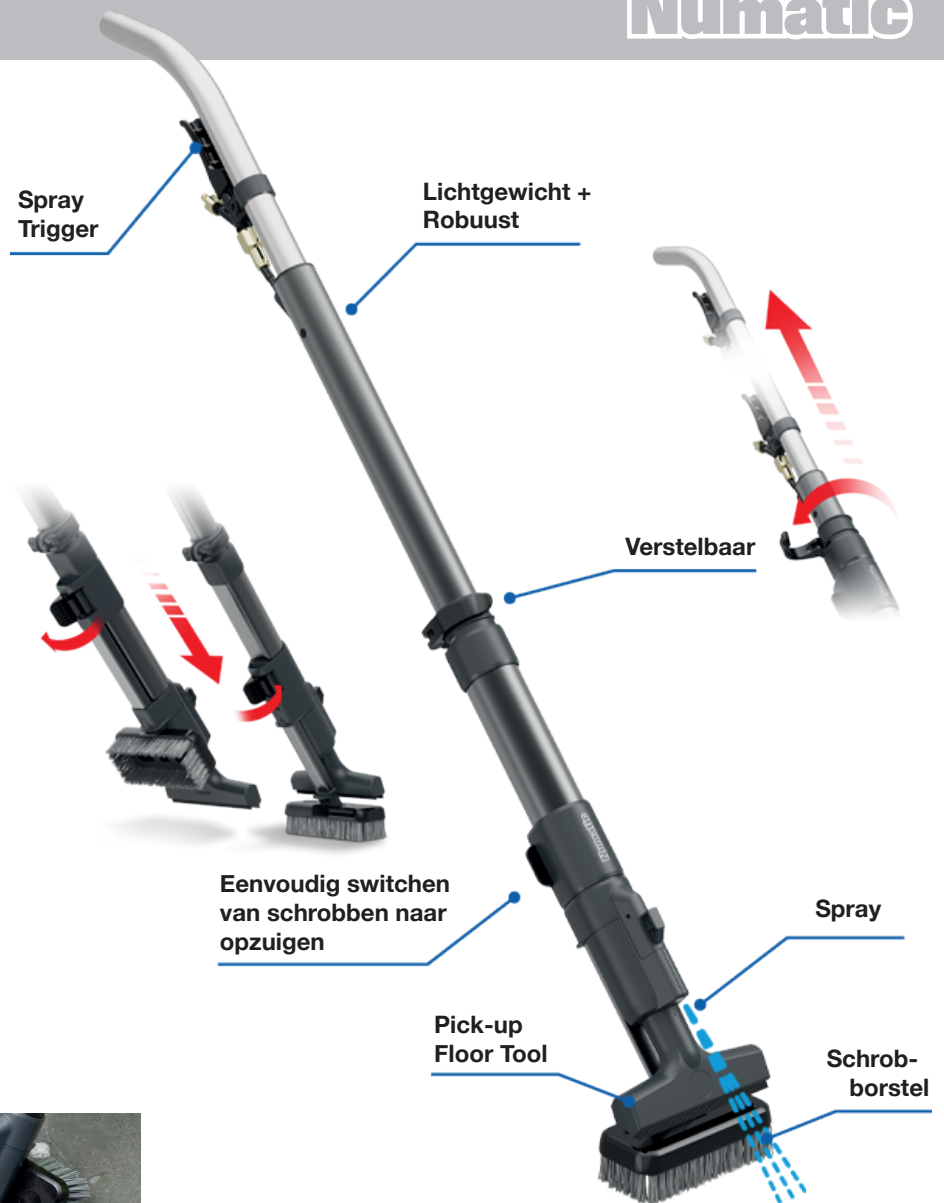

Xtract

De NIEUWE X-tract steel is volledig compatibel met alle 32mm CT/CTB producten van Numatic.

Met X-tract kunt u elk gebied reinigen, schrobben en drogen waar uw schrob-zuigmachine niet bij kan of waarbij een mop niet effectief genoeg schoonmaakt. Het is perfect voor moeilijk bereikbare plekken en om lastige obstakels te omzeilen.

X-tract is het juiste gereedschap om de klus te klaren, voor minder geld.

Sprayen, schrobben en opzuigen

in alle krappe ruimtes

zelfs te gebruiken voor muren

Reinigt moeilijk bereikbare plekken met gemak

- Perfect voor kleine, moeilijk bereikbare plekken, hoeken, randen en rond obstakels
- Laat de vloeren schoon, droog en veilig achter
- Pak vuile vlekken en vervuilde plekken aan zonder gedoe
- Past en reinigt plekken waar schrob-zuigmachines dat niet kunnen