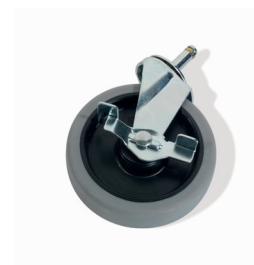

Type	10 liter emmers
Rood	905237
Blauw	905238

Type	Zwenk-emmer 5 liter
Rood	905225
Blauw	905226
Groen	905227
Geel	905228
Houder	629050

Type	Kit SRK19
Artikelnr.	910843
Artikel	Extra vuilunit
Geschikt voor	Model EM3/4/5/6

## Mopkits en accessoires

Type	Kit SRK20
Artikelnr.	910758
Artikel	Vaste wielenset
Geschikt voor	Model EM3 en EM5

Type	Hoës
Artikelnr.	909369
Kleur	Graphite
Geschikt voor	Model EM1/2/3/4/5/6

Type	Buffers
Artikelnr.	910757
Artikel	Bufferkit 4 stuks
Geschikt voor	Model EM1/2/3/4/5/6

Type	Vlakmopsteen
Artikelnr.	910364
Kleur	Zwart
Geschikt voor	Model EM1/2/3/4/5/6

Type	Steeleklem
Artikelnr.	629874
Kleur	Zwart
Geschikt voor	EM serie / MidMop

Type	Verdeelstuk
Artikelnr.	910840
Kleur	Zwart
Geschikt voor	Model EM1/2/3/4/5/6

Type	Set van 4 zwenkwielen met grijze band
Artikelnr.	629766
Diameter	125 mm

Type	Zwenkwiel met rem
Artikelnr.	629767
Diameter	125 mm